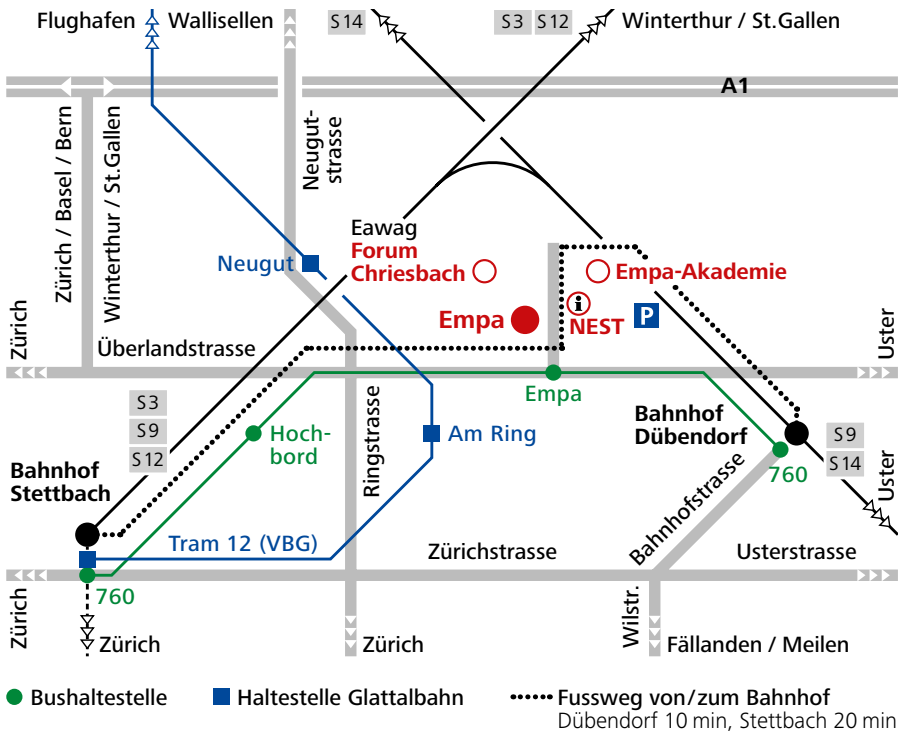

TAGUNGsort

Ort Dübendorf Empa, Ueberlandstrasse 129, 8600 Dübendorf

Bitte benützen Sie die öffentlichen Verkehrsmittel, die Zahl der Parkplätze vor Ort ist sehr beschränkt.